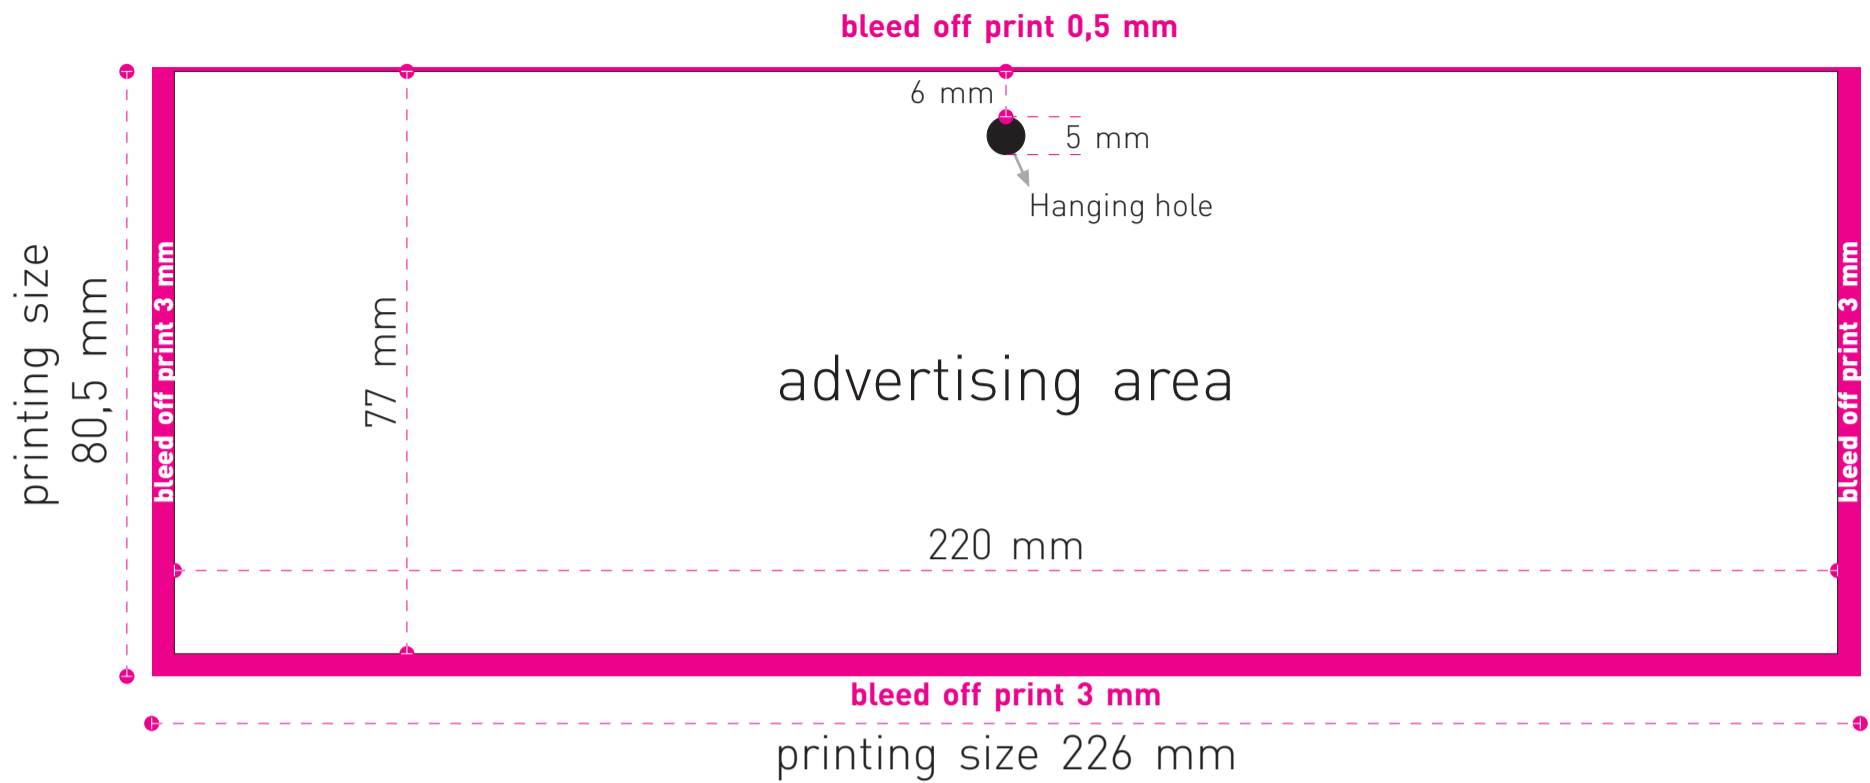

# VISUAL SIZE : RANGE 322 - 622

# OPEN SIZE : RANGE 322 - 622