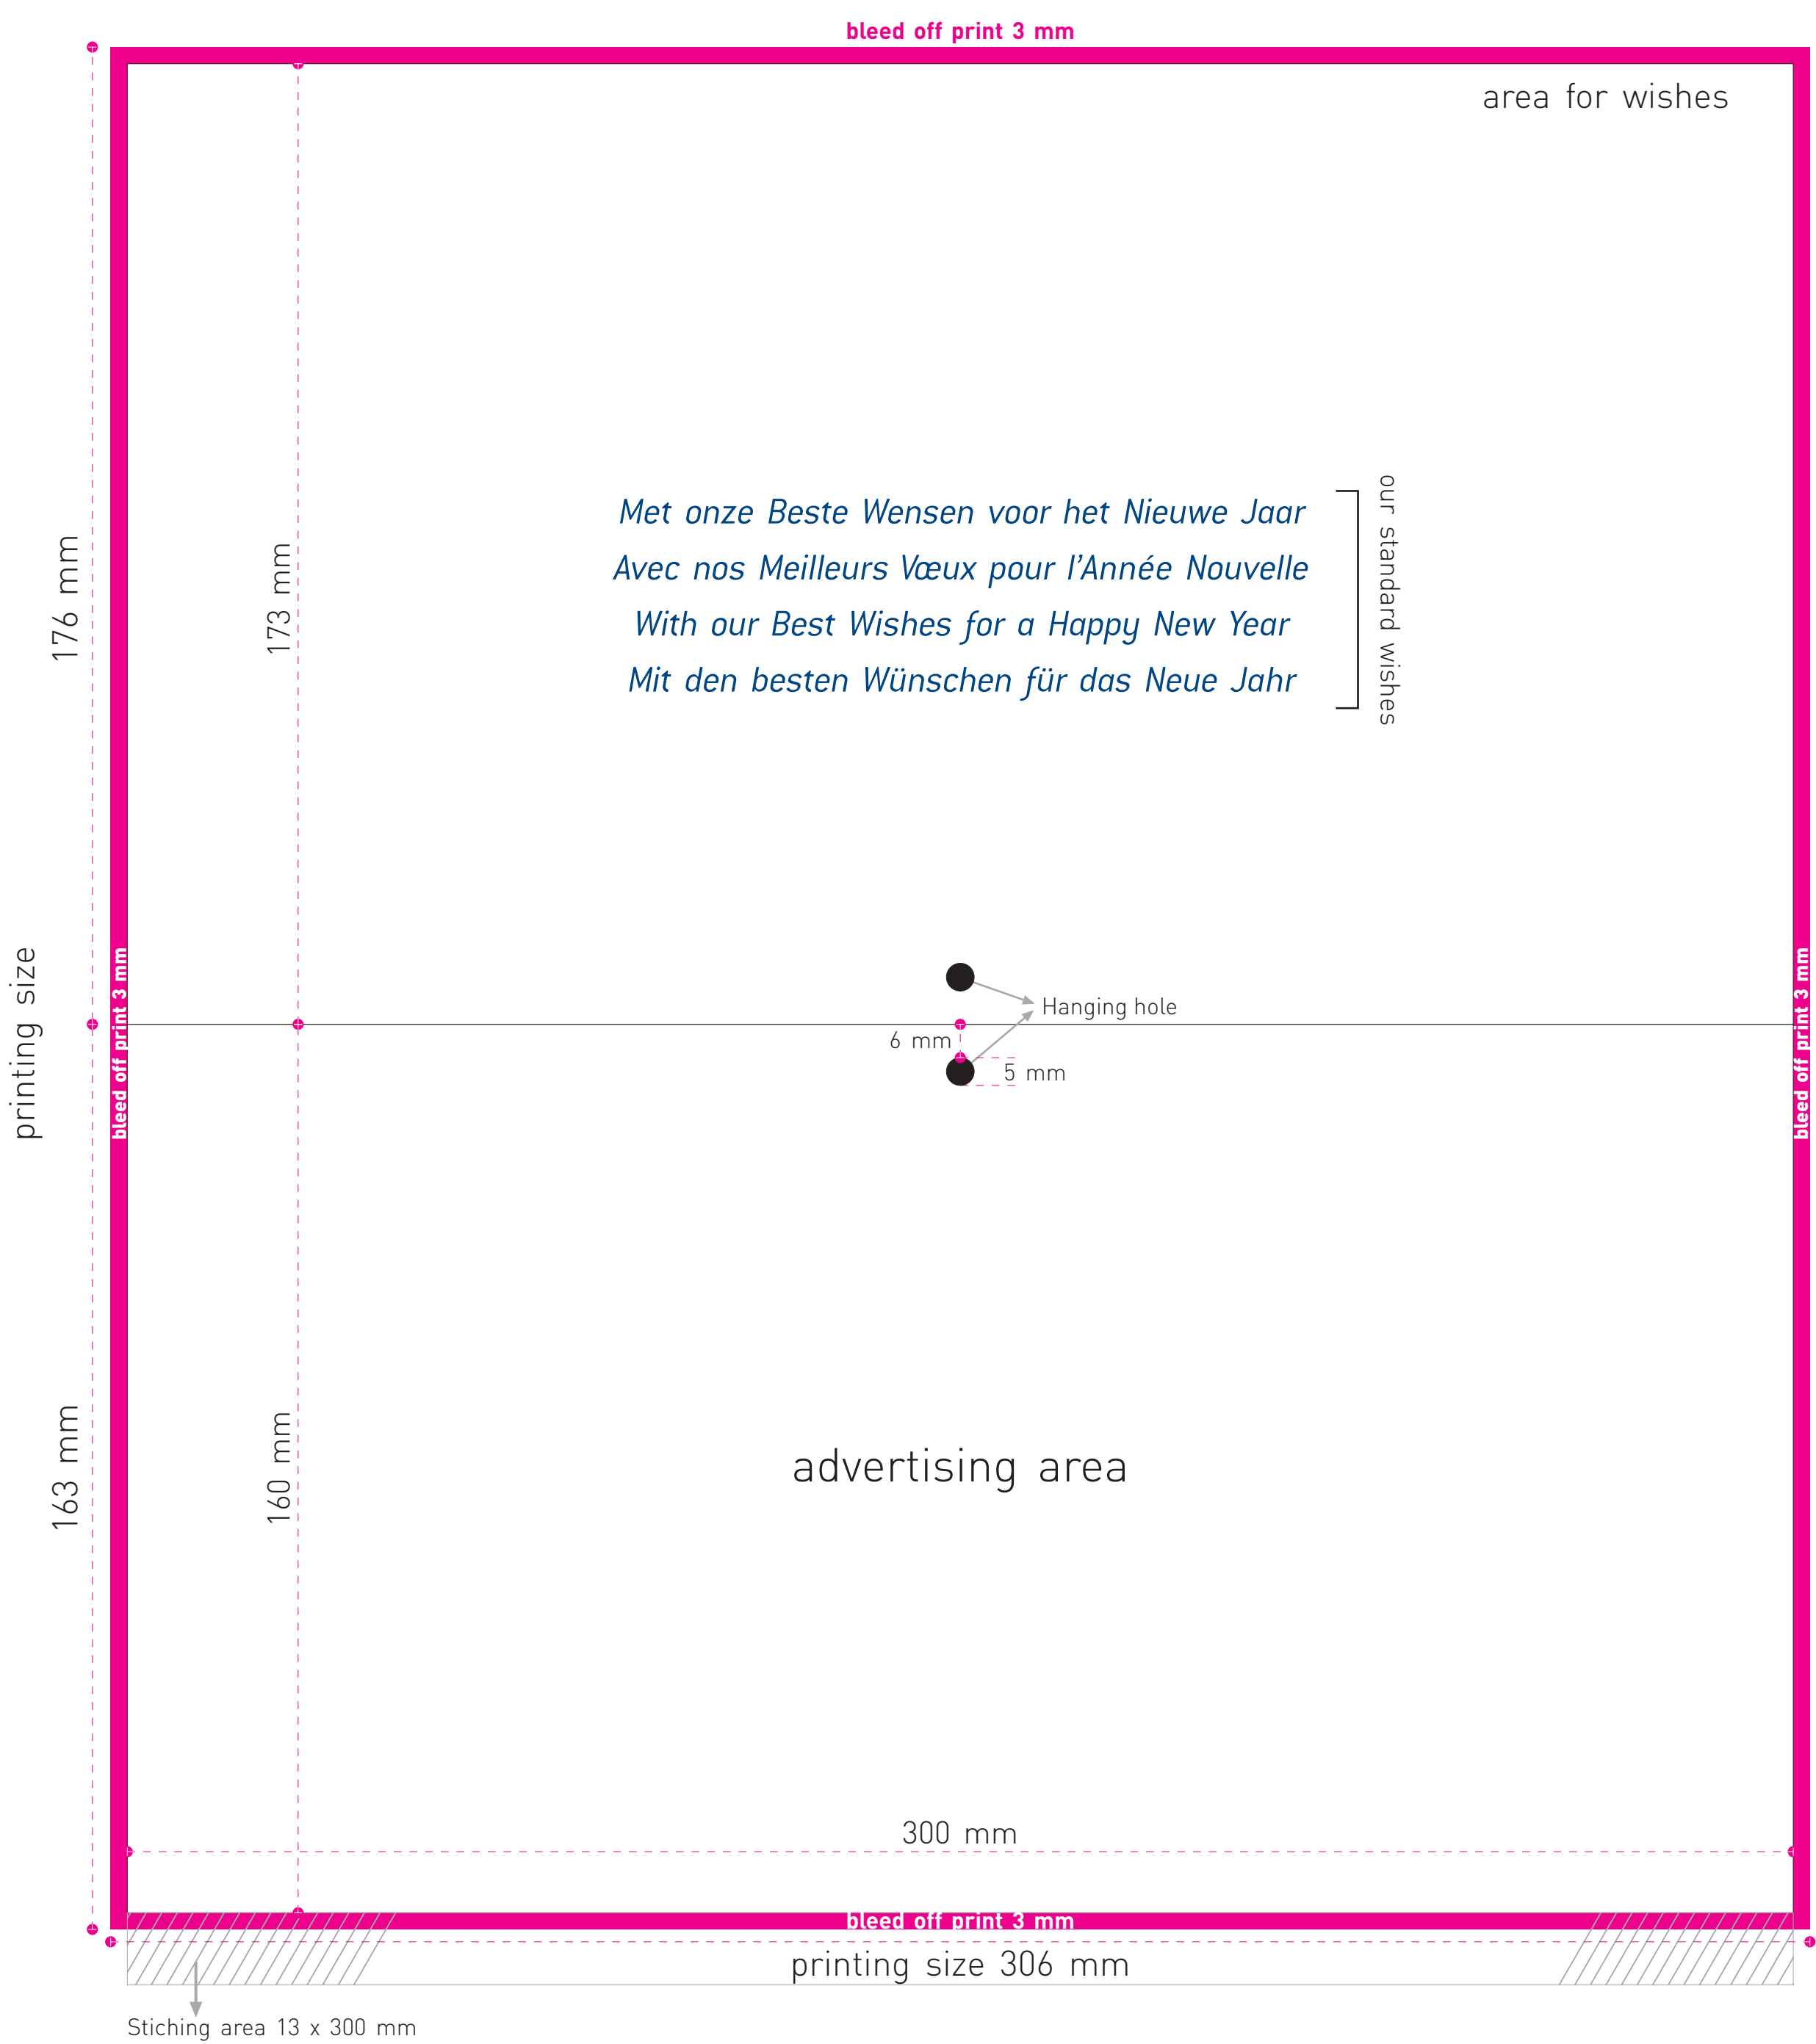

VISUAL SIZE : 3M10

bleed off print 0,5 mm

OPEN SIZE : 3M10

bleed off print 3 mm

VISUAL SIZE : 3M14

bleed off print 0,5 mm

OPEN SIZE : 3M14

bleed off print 3 mm

VISUAL SIZE : 3M16

OPEN SIZE : 3M16

VISUAL SIZE : 3M21

bleed off print 0,5 mm

6 mm

5 mm

Hanging hole

advertising area

printing size
213,5 mm

bleed off print 3 mm

210 mm

300 mm

bleed off print 3 mm

printing size 306 mm

Stiching area 13 x 300 mm

bleed off print 3 mm

BOTTOM VISUAL SIZE : SUPER 3M10, 3M14, 3M16, 3M21

bleed off print 0,5 mm

advertising area

300 mm

bleed off print 3 mm

printing size 306 mm

60 mm

63,5 mm