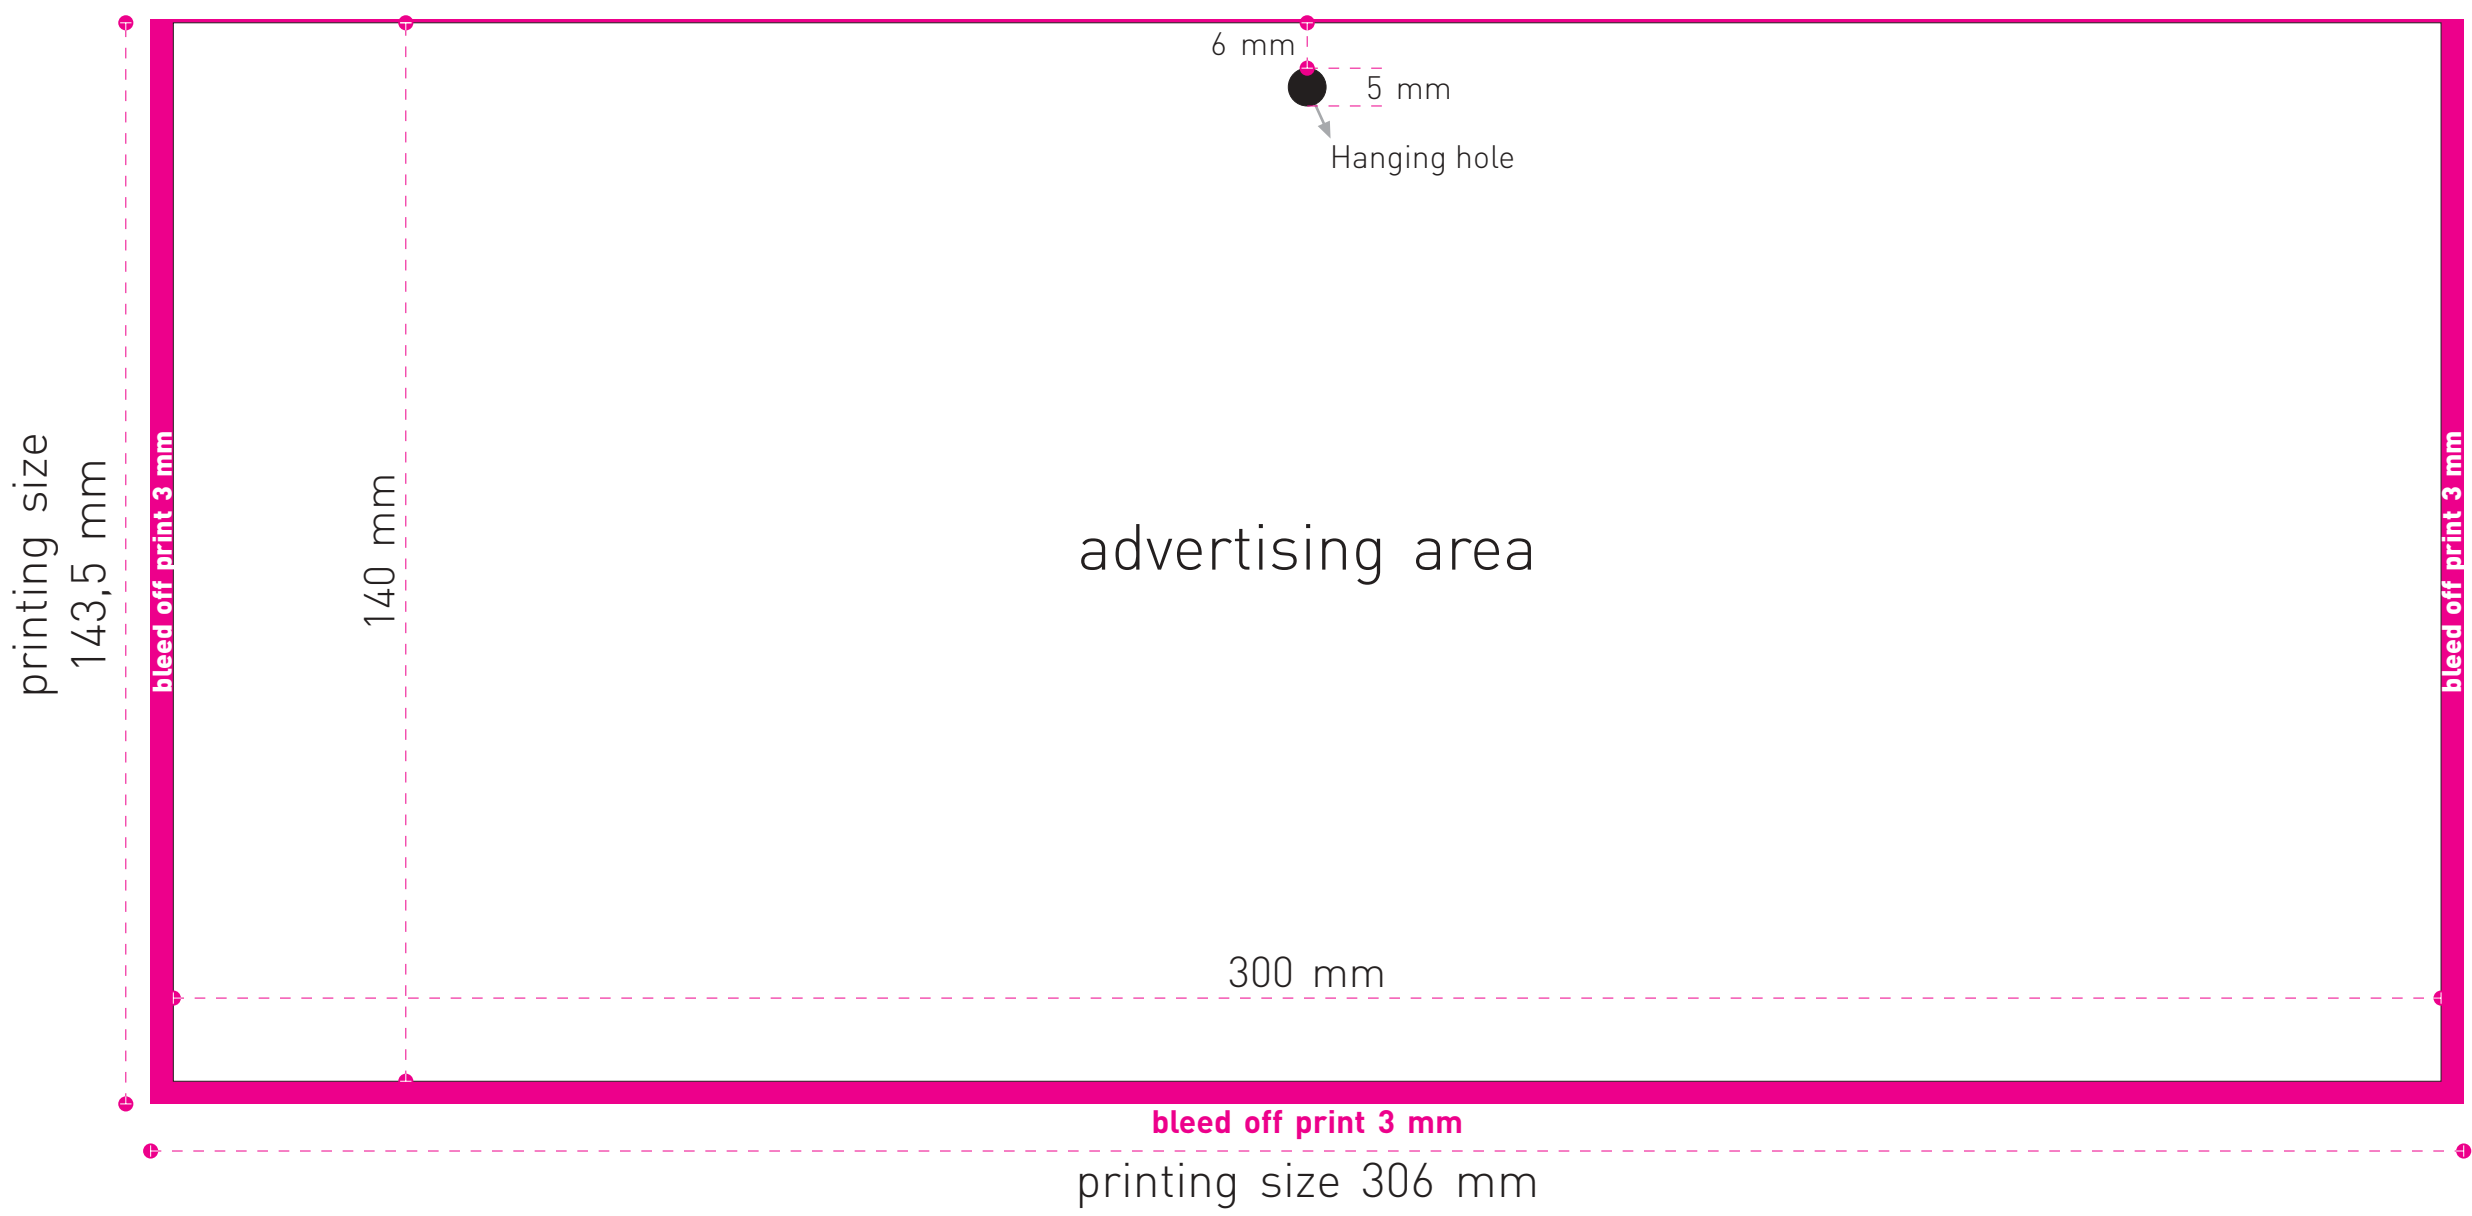

VISUAL SIZE : 3M10

bleed off print 0,5 mm

OPEN SIZE : 3M10

bleed off print 3 mm

VISUAL SIZE : 3M14

bleed off print 0,5 mm

OPEN SIZE : 3M14

bleed off print 3 mm

VISUAL SIZE : 3M16

OPEN SIZE : 3M16

VISUAL SIZE : 3M21

bleed off print 0,5 mm

6 mm

5 mm

Hanging hole

advertising area

printing size
213,5 mm

bleed off print 3 mm

210 mm

300 mm

bleed off print 3 mm

printing size 306 mm

Stiching area 13 x 300 mm

bleed off print 3 mm

BOTTOM VISUAL SIZE : SUPER 3M10, 3M14, 3M16, 3M21

bleed off print 0,5 mm

advertising area

300 mm

bleed off print 3 mm

printing size 306 mm

60 mm

63,5 mm