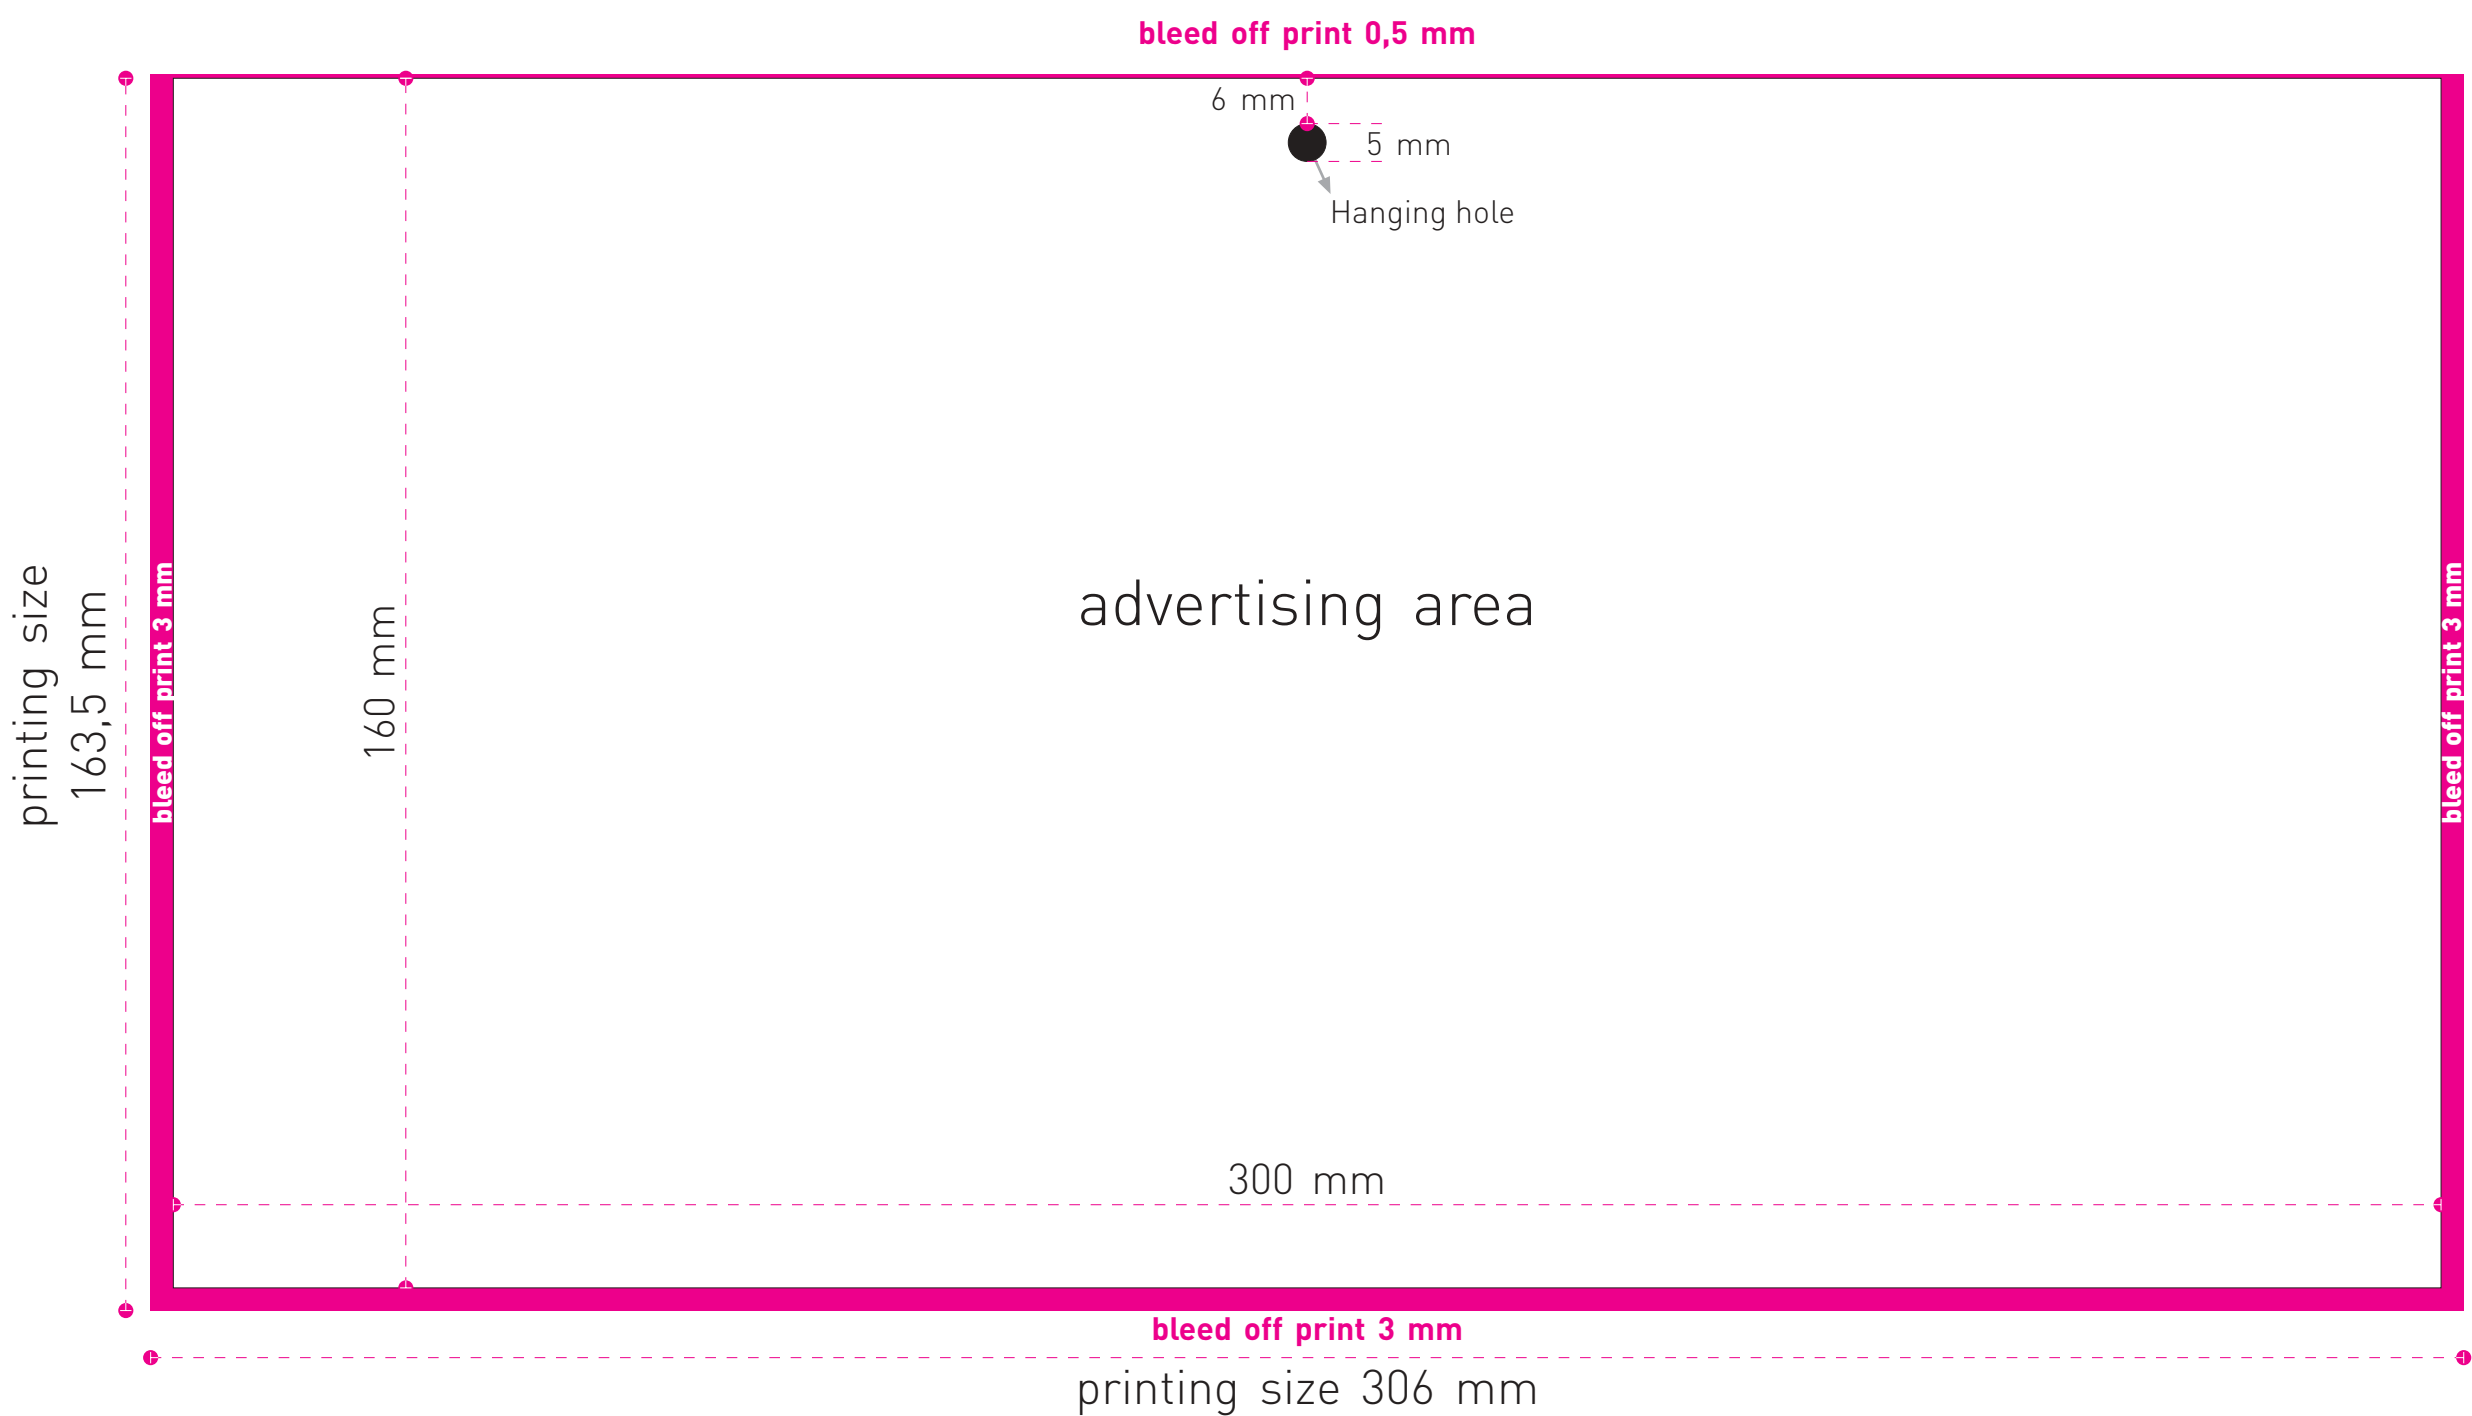

VISUAL SIZE : 3M10

bleed off print 0,5 mm

OPEN SIZE : 3M10

bleed off print 3 mm

VISUAL SIZE : 3M14

bleed off print 0,5 mm

OPEN SIZE : 3M14

bleed off print 3 mm

VISUAL SIZE : 3M16

OPEN SIZE : 3M16

VISUAL SIZE : 3M21

bleed off print 0,5 mm

6 mm

5 mm

Hanging hole

advertising area

printing size
213,5 mm

bleed off print 3 mm

210 mm

300 mm

bleed off print 3 mm

printing size 306 mm

Stiching area 13 x 300 mm

bleed off print 3 mm

BOTTOM VISUAL SIZE : SUPER 3M10, 3M14, 3M16, 3M21

bleed off print 0,5 mm

advertising area

300 mm

bleed off print 3 mm

printing size 306 mm

60 mm

63,5 mm