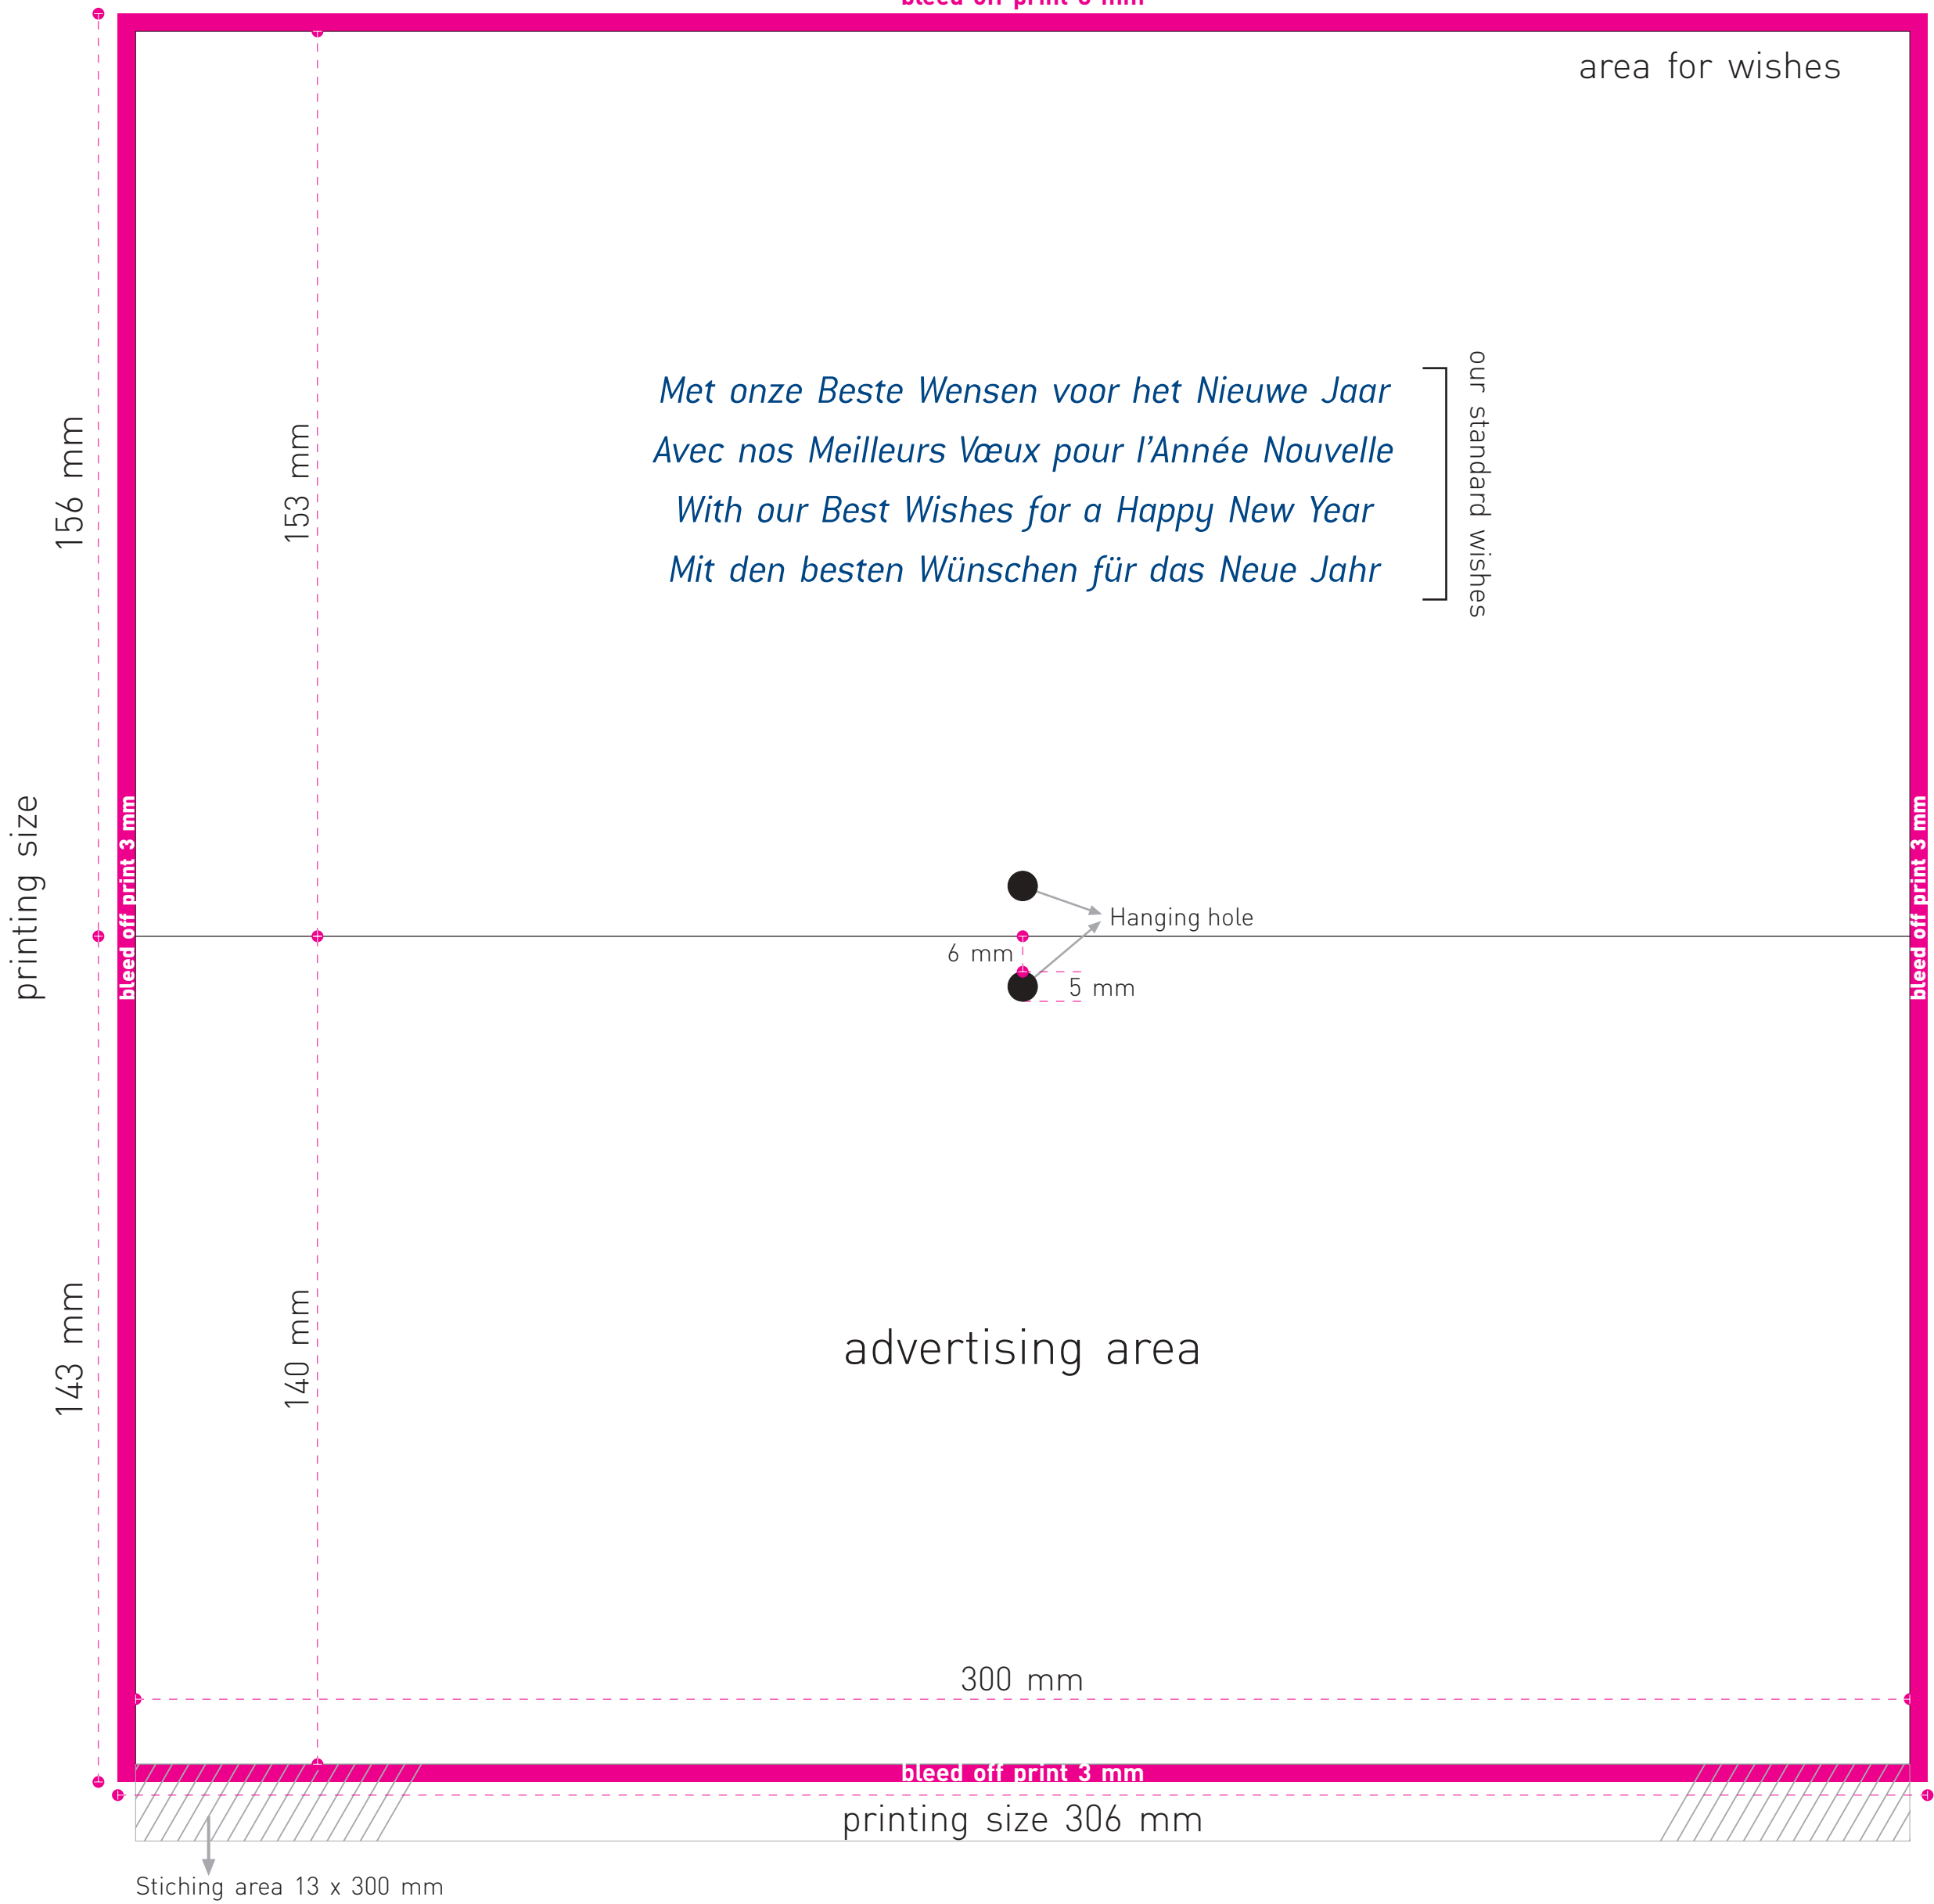

VISUAL SIZE : 3M10

bleed off print 0,5 mm

OPEN SIZE : 3M10

bleed off print 3 mm

VISUAL SIZE : 3M14

bleed off print 0,5 mm

OPEN SIZE : 3M14

bleed off print 3 mm

VISUAL SIZE : 3M16

OPEN SIZE : 3M16

VISUAL SIZE : 3M21

bleed off print 0,5 mm

6 mm

5 mm

Hanging hole

advertising area

printing size
213,5 mm

bleed off print 3 mm

210 mm

300 mm

bleed off print 3 mm

printing size 306 mm

Stiching area 13 x 300 mm

bleed off print 3 mm

BOTTOM VISUAL SIZE : SUPER 3M10, 3M14, 3M16, 3M21

bleed off print 0,5 mm

advertising area

300 mm

bleed off print 3 mm

printing size 306 mm

60 mm

63,5 mm