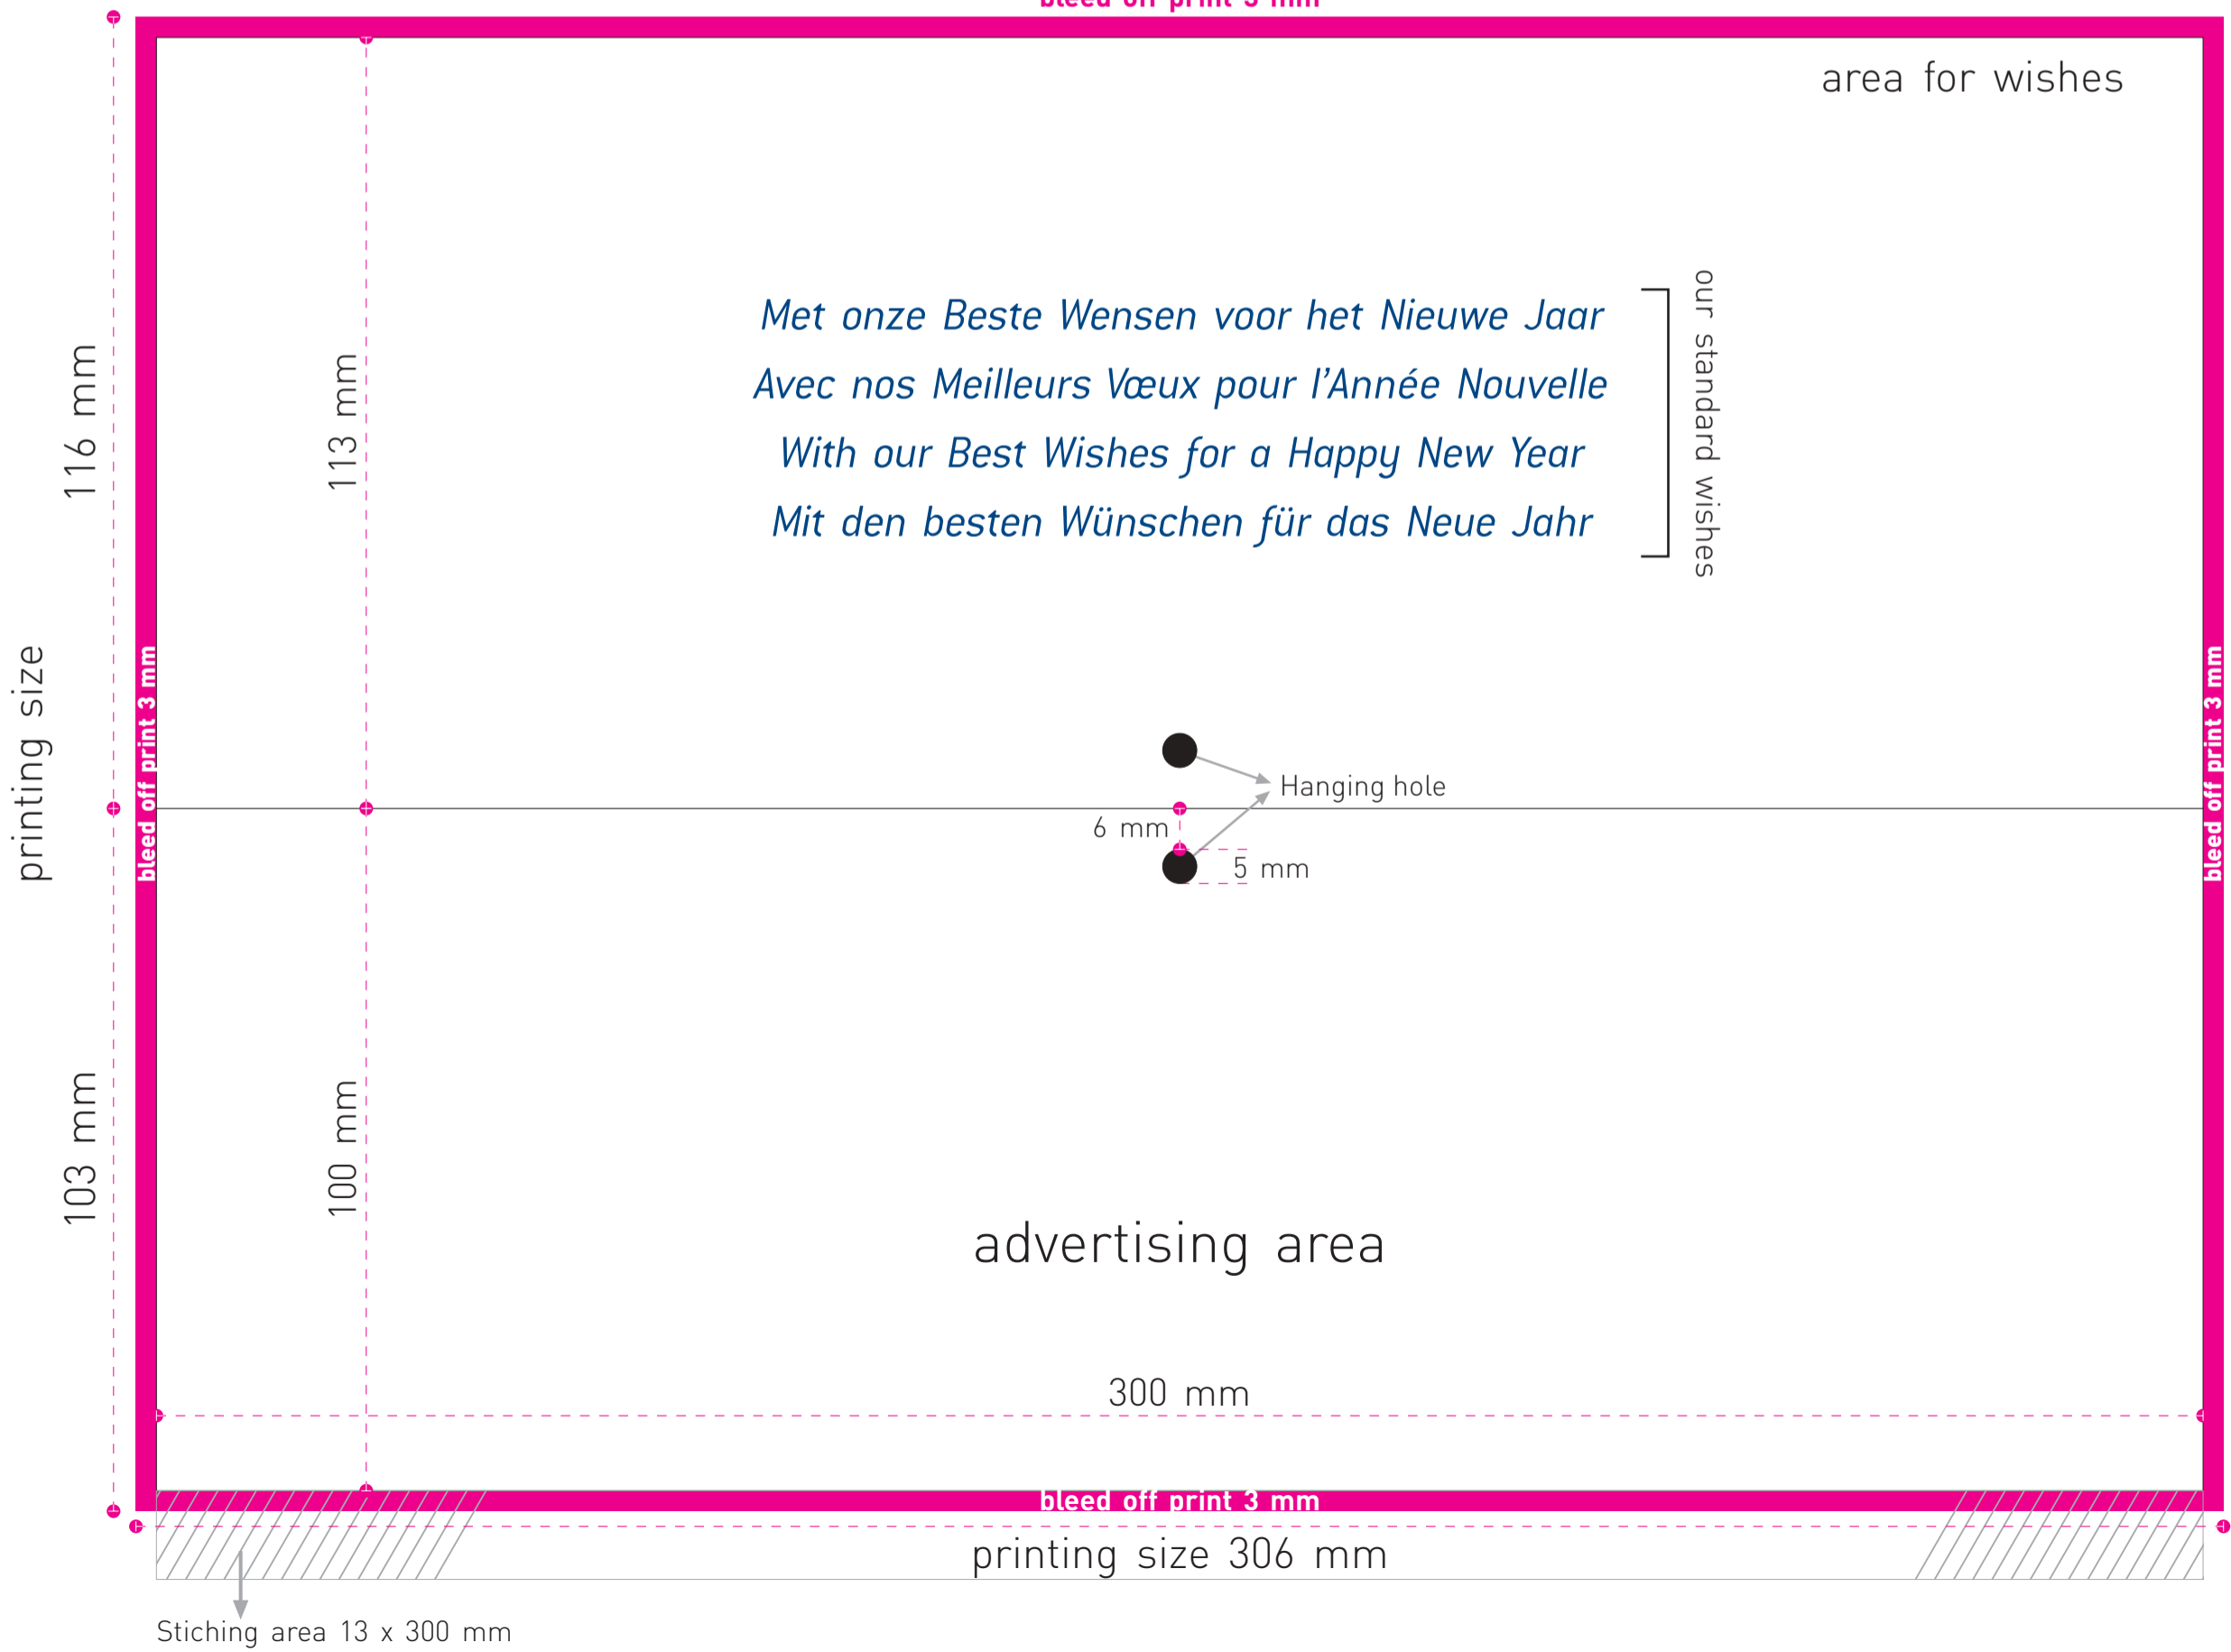

VISUAL SIZE : 3M10

bleed off print 0,5 mm

OPEN SIZE : 3M10

bleed off print 3 mm

VISUAL SIZE : 3M14

bleed off print 0,5 mm

OPEN SIZE : 3M14

bleed off print 3 mm

VISUAL SIZE : 3M16

OPEN SIZE : 3M16

VISUAL SIZE : 3M21

bleed off print 0,5 mm

6 mm

5 mm

Hanging hole

advertising area

printing size
213,5 mm

bleed off print 3 mm

210 mm

300 mm

bleed off print 3 mm

printing size 306 mm

Stiching area 13 x 300 mm

bleed off print 3 mm

BOTTOM VISUAL SIZE : SUPER 3M10, 3M14, 3M16, 3M21

bleed off print 0,5 mm

advertising area

300 mm

bleed off print 3 mm

printing size 306 mm

60 mm

63,5 mm